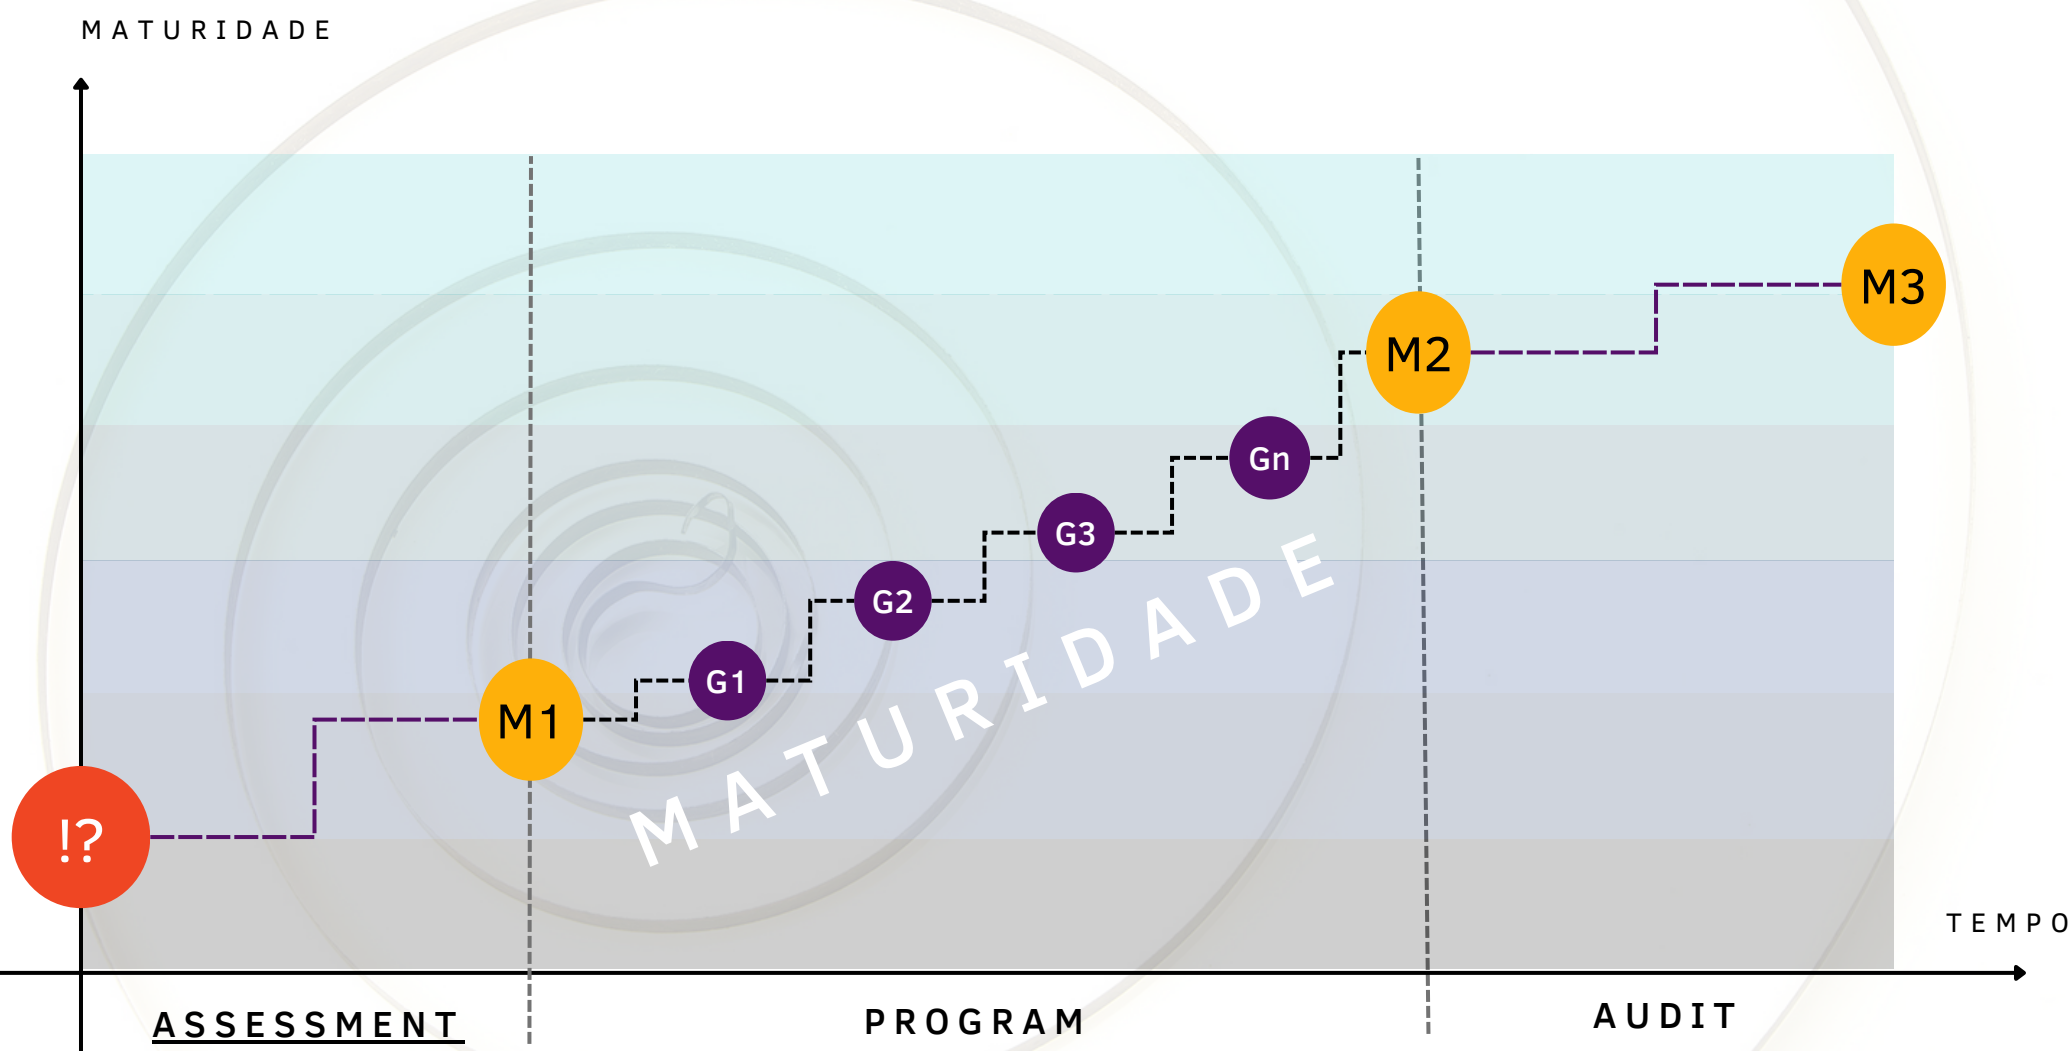

AMPLIANDO A VISÃO

Após analisar as informações do ASSESSMENT, é possível entender a criticidade de cada item e entender a esteira de projetos passível de aprovação.

Cada **G** corresponde a um projeto de tecnologia que elevará a maturidade do cliente.